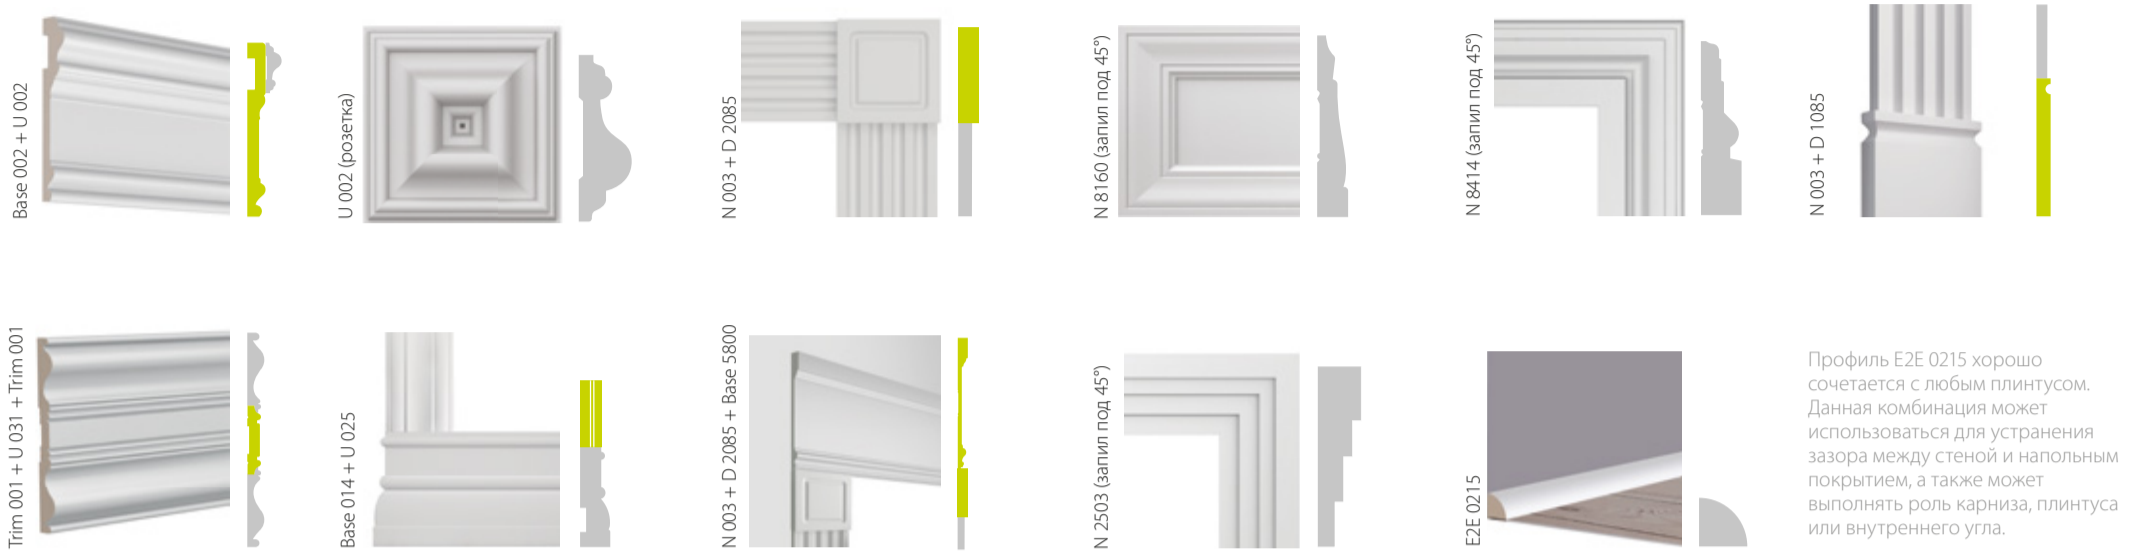

Ultrawood

АРХИТЕКТУРНЫЙ ЛДФ-ДЕКОР

Сочетания профилей

ДОПОЛНИТЕЛЬНЫЕ КОМБИНАЦИИ С МОЛДИНГАМИ, ПРОФИЛЯМИ И УНИВЕРСАЛЬНЫМИ ЭЛЕМЕНТАМИ

КОМБИНАЦИИ СО СТЕНОВЫМИ ПАНЕЛЯМИ

РЕКОМЕНДУЕМЫЕ СОЧЕТАНИЯ ДЛЯ ПОЛУЧЕНИЯ СОСТАВНЫХ ПЛИНТУСОВ И КАРНИЗОВ

Все изделия можно красить в любые цвета по шкале RAL